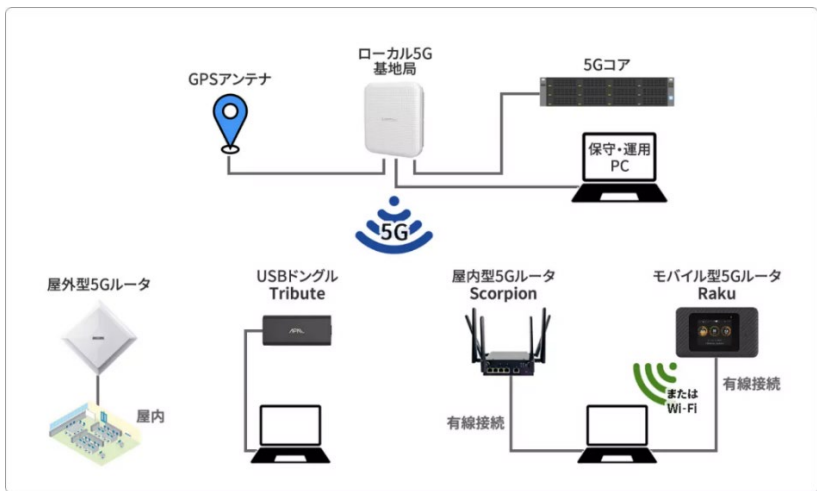

なお、ウビコムが提供可能な機器の構成例は以下となります。

提供可能な機器構成例

■ 株式会社ウビコムについて：

ウビコムは、高周波アナログ回路設計技術・デジタル信号処理技術・通信システム開発技術によって革新的な無線技術の開発と自社ブランドのワイヤレスモジュールの供給で、広く社会に貢献することを目指しています。また、ローカル5Gを構成するコアネットワークから端末までトータルソリューションを提供いたします。

ウビコムは、2018年4月より株式会社PALTEKのグループ会社となりました。
ウビコムに関する詳細は、<https://www.wivicom.co.jp/> をご覧ください。

■ この件に関するお問い合わせは下記へお願いします。

1：ニュースリリースに関するお問い合わせ

会社名：株式会社ウビコム
担当者：広報担当（PALTEK 広報）
メールアドレス：pr@paltek.co.jp
所在地：〒108-0075 東京都港区港南二丁目 10 番 9 号レスタービルディング
電話：03-5479-7020

2：本ソリューションに関するお問い合わせ

会社名：株式会社ウビコム
担当者：ソリューション 担当者 森本
メールアドレス：kaku_morimoto@wivicom.co.jp
所在地：品川オフィス
〒108-0075 東京都港区港南二丁目 10 番 9 号レスタービルディング
電話：070-2474-7015